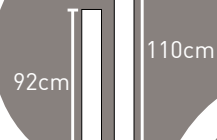

Kies de maat van de box:

80x200cm/ 90x200cm/ 100x200cm/ 120x200cm*

80x210cm/ 90x210cm/ 100x210cm/ 120x210cm*

(* meerprijs 2C= + €150 / 3C=+ €215)

STAP 4 :

4

Kies uw hoofdbord Rock of Mania:

80/ 90/ 100/ 120/ 140/ 150/ 160cm

wenge

eiken

alu

zwart

STEL UW BED
SAMEN IN
6 STAPPEN

HB Rock

HB Mania

EXTRA OPTIES

Nachtkast Rock (H:48cm x B:41cm x L:41cm) (Optioneel met potensets Rock, Corner, Rock Extra hoog of Optic)	€ 259/st
Nachtkast Rest (H:46,2cm x B:38cm x L:33cm) Black, Wengé of Alu	€ 185/st
Bank Reposa (H:41cm x B:140cm x L:41cm)	€ 359/st
Voetbord Rock (H:58cm of H:68cm)	€ 189