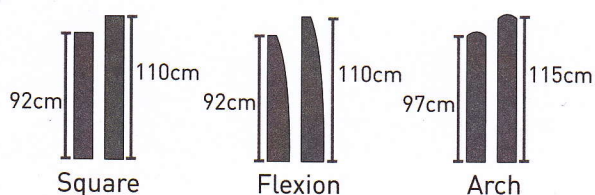

HOOFDBORDEN