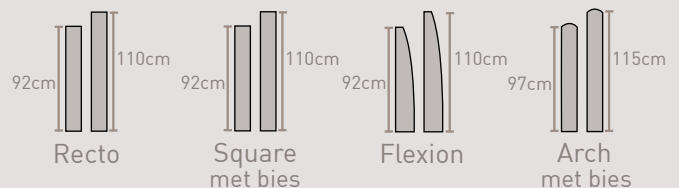

**2C of 3C?**

Pocketspringmatras (300 veren - 7 zones)  
 met HR-comfortlaag:

**2C:** met dubbeljersey-hoes

**3C:** met decohoes + HR-matrastopper

STAP 3 :

**Kies de maat van de box:**

140x200cm/ 160x200cm/ 180x200cm  
 140x210cm/ 160x210cm/ 180x210cm

STAP 4 :

**Kies je hoofdbord:**

140/ 160/ 180/ 200cm

STAP 5 :

**Stof of Leatherlook?**

Brede keuze (17 stoffen + 7 leatherlooks)

STAP 6 :

**Kies je potenset (H10cm):**

### XL-maten Hoofdborden

Max. standaardbreedte = 200cm (inbegrepen in actieprijs)

- Breedte 220cm = + € 55
- Breedte 240cm = + € 110

2C